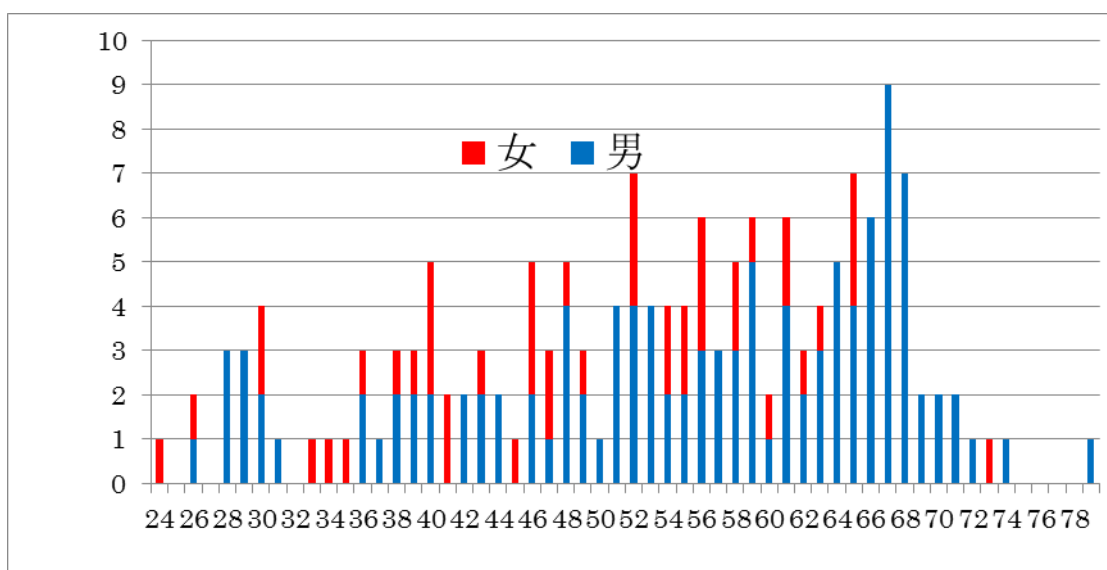

ROUSAN パートナーズ 現勢

2014年2月8日現在

正会員 161名 労山会員 97名 準会員 43名

1. 正会員男女年齢別 **平均年齢 53.4歳**

都道府県別正会員数一覧 2014年2月8日現在

都道府県名	会員数	都道府県名	会員数	都道府県名	会員数
北海道	4	新潟県	3	兵庫県	12
青森県	1	石川県	2	岡山県	1
山形県	2	福井県	1	広島県	1
宮城県	1	静岡県	3	鳥取県	1
福島県	1	愛知県	4	香川県	2
栃木県	1	岐阜県	2	徳島県	1
埼玉県	12	三重県	1	愛媛県	1